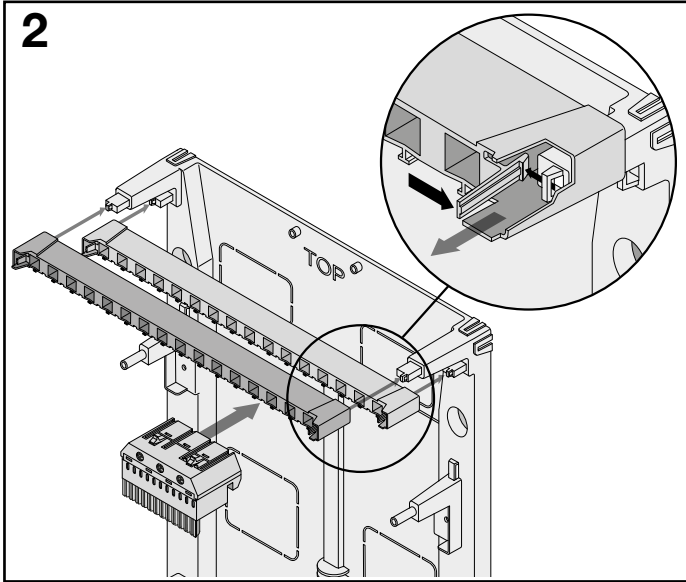

System pro E comfort MISTRAL41®

IP41

1

	A	B	C	D
8 M	206.5	262	163	137
12 M	297	262	253	137
18 M	387	262	343	137
24 M	297	387	253	262
36 M 18x2	387	387	343	262
36 M 12x3	297	512	253	387
48 M	297	659	253	518
54 M	387	512	343	387
72 M	387	659	343	518