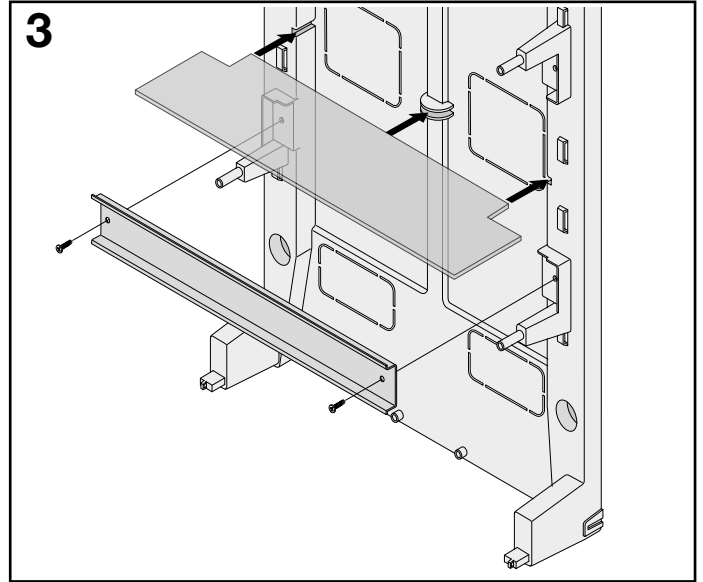

System pro E comfort MISTRAL41®

IP41

1

	A	B	C	D
8 M	206.5	262	163	137
12 M	297	262	253	137
18 M	387	262	343	137
24 M	297	387	253	262
36 M 18x2	387	387	343	262
36 M 12x3	297	512	253	387
48 M	297	659	253	518
54 M	387	512	343	387
72 M	387	659	343	518