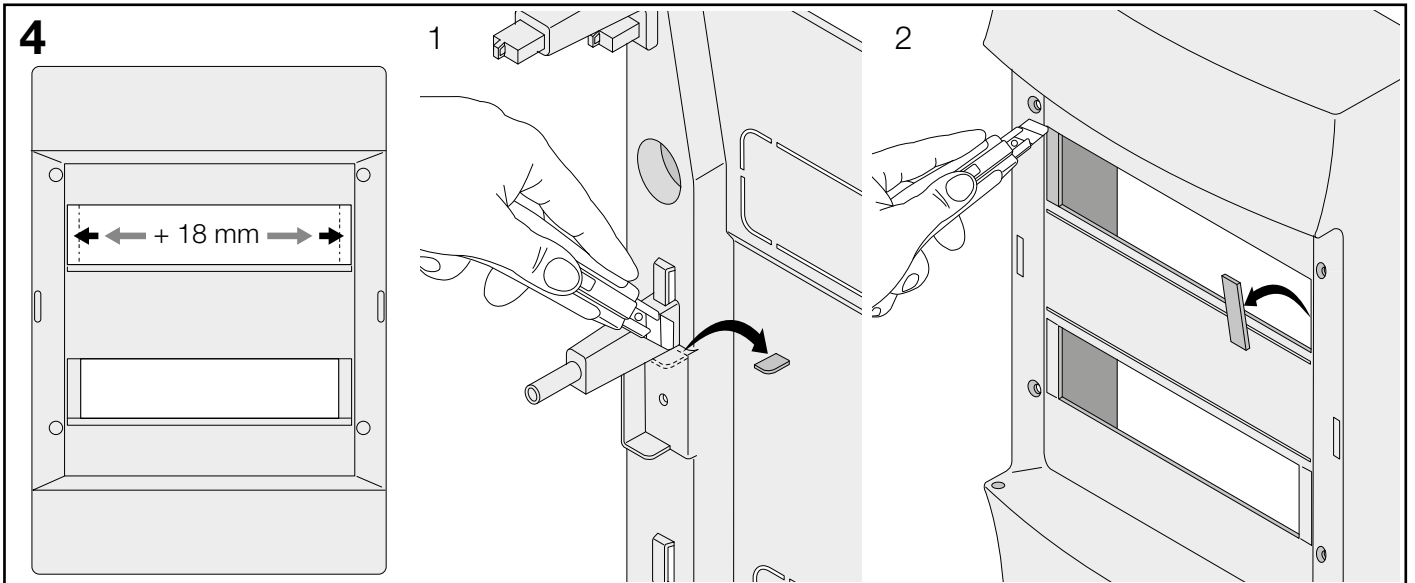

12M - 24M- 36M (3x12) - 48M