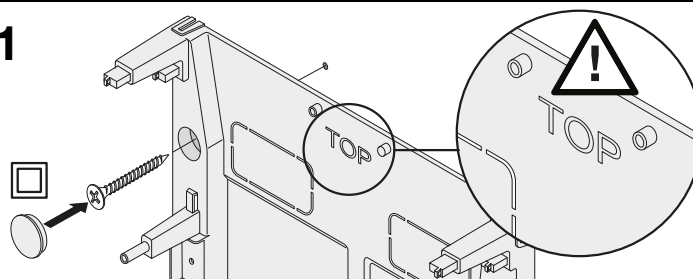

System pro E comfort MISTRAL41®

IP41

1

	A	B	C	D
8 M	206.5	262	163	137
12 M	297	262	253	137
18 M	387	262	343	137
24 M	297	387	253	262
36 M 18x2	387	387	343	262
36 M 12x3	297	512	253	387
48 M	297	659	253	518
54 M	387	512	343	387
72 M	387	659	343	518