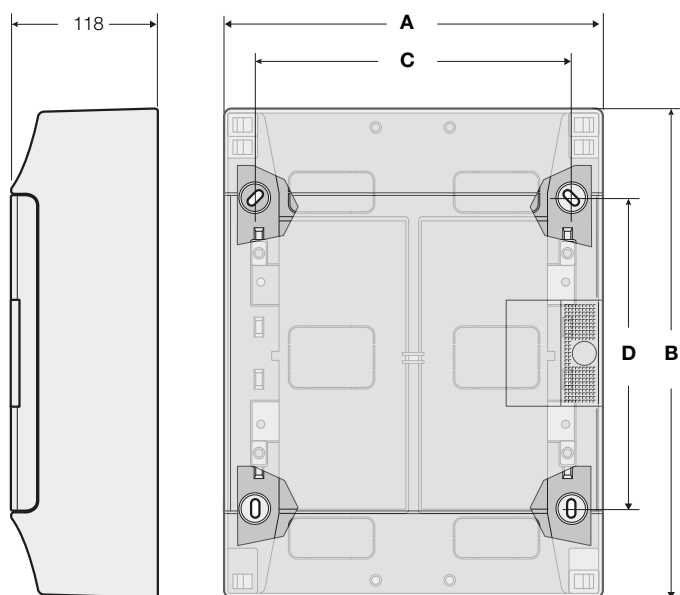

System pro E comfort MISTRAL41®

IP41

1

	A	B	C	D
8 M	206.5	262	163	137
12 M	297	262	253	137
18 M	387	262	343	137
24 M	297	387	253	262
36 M 18x2	387	387	343	262
36 M 12x3	297	512	253	387
48 M	297	659	253	518
54 M	387	512	343	387
72 M	387	659	343	518

12M - 24M- 36M (3x12) - 48M

6

7

8

2M - 4M

1

2

ABB b.v