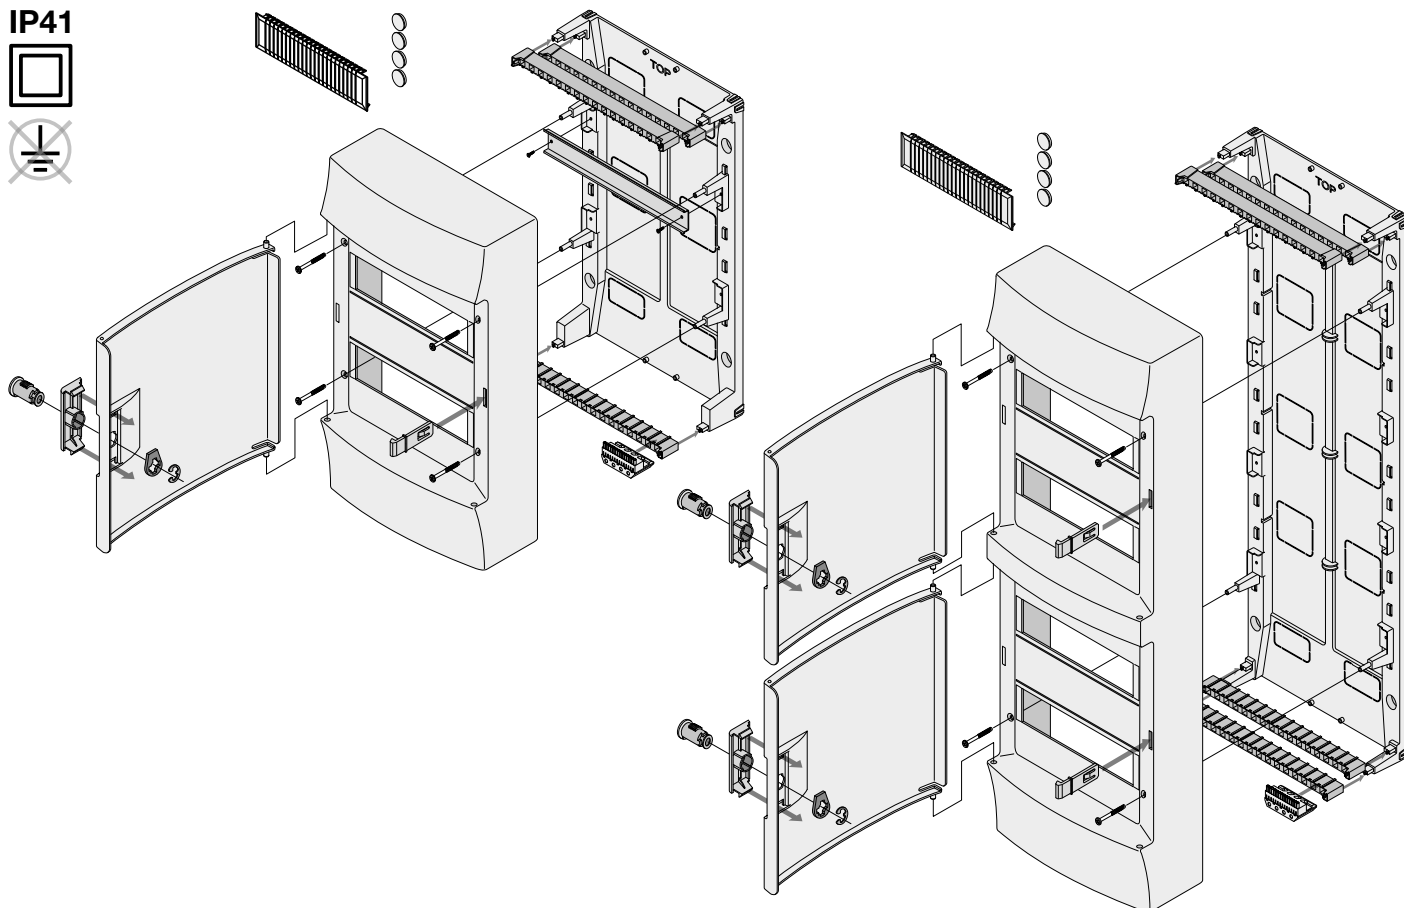

System pro E comfort MISTRAL41®

IP41

1

	A	B	C	D
8 M	206.5	262	163	137
12 M	297	262	253	137
18 M	387	262	343	137
24 M	297	387	253	262
36 M 18x2	387	387	343	262
36 M 12x3	297	512	253	387
48 M	297	659	253	518
54 M	387	512	343	387
72 M	387	659	343	518

12M - 24M- 36M (3x12) - 48M

6

7

8

2M - 4M

1

2

ABB b.v