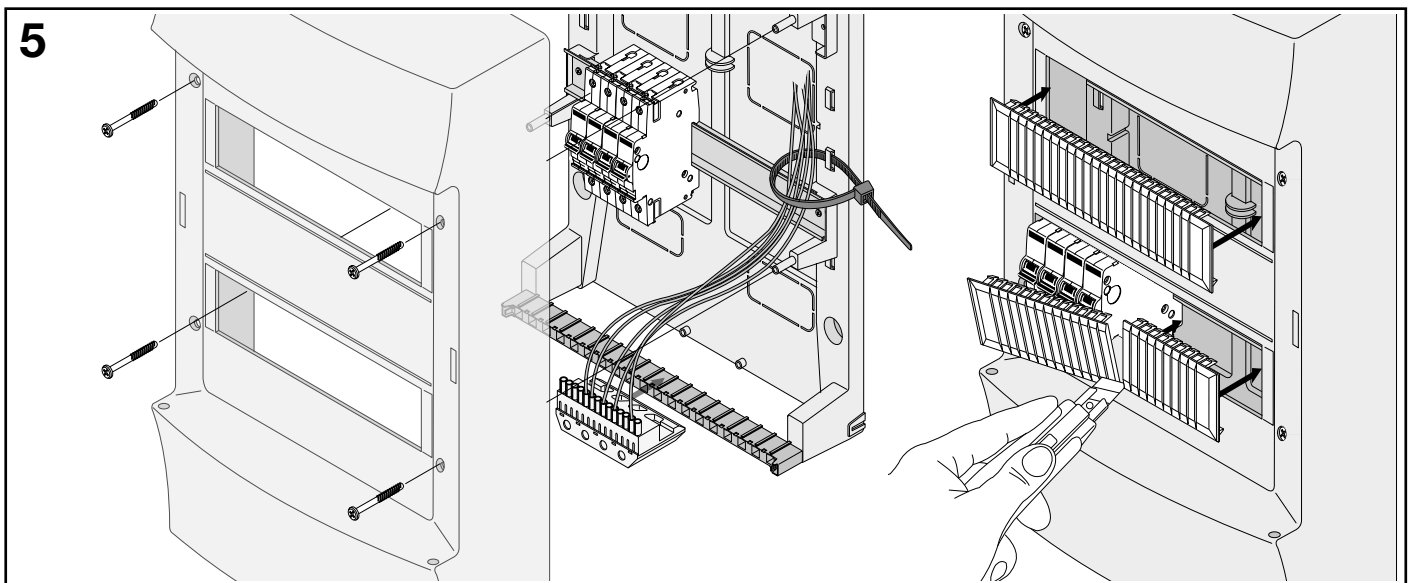

12M - 24M- 36M (3x12) - 48M